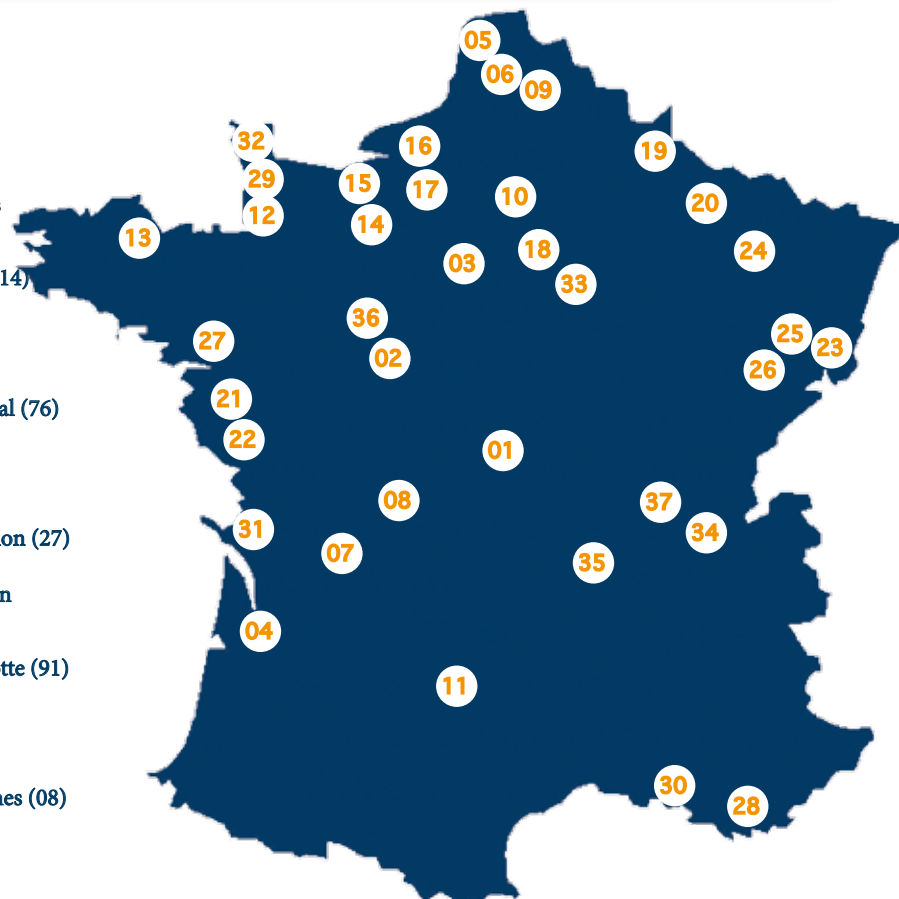

20 Lycée Agri. de Belleray (55)
le 4/04 à 16h
à Verdun
06 07 97 42 59

21 Elevage d'Oréal (85)
le 5/04 à 10h
à Chauché
06 80 73 42 77

22 Elevage de Figuier (85)
le 5/04 à 15h
à Sainte Pexine
06 72 12 50 63

23 Haras de Rouffach (68)
le 5/04 à 9h
à Rouffach
06 33 10 27 55

24 SCIC Rosières-aux-Salines (54)
le 5/04 à 14h
Rosières-aux-Salines
06 83 48 90 33

25 CE de Vittel (88)
le 6/04 à 10h
à Vittel
06 75 05 96 39